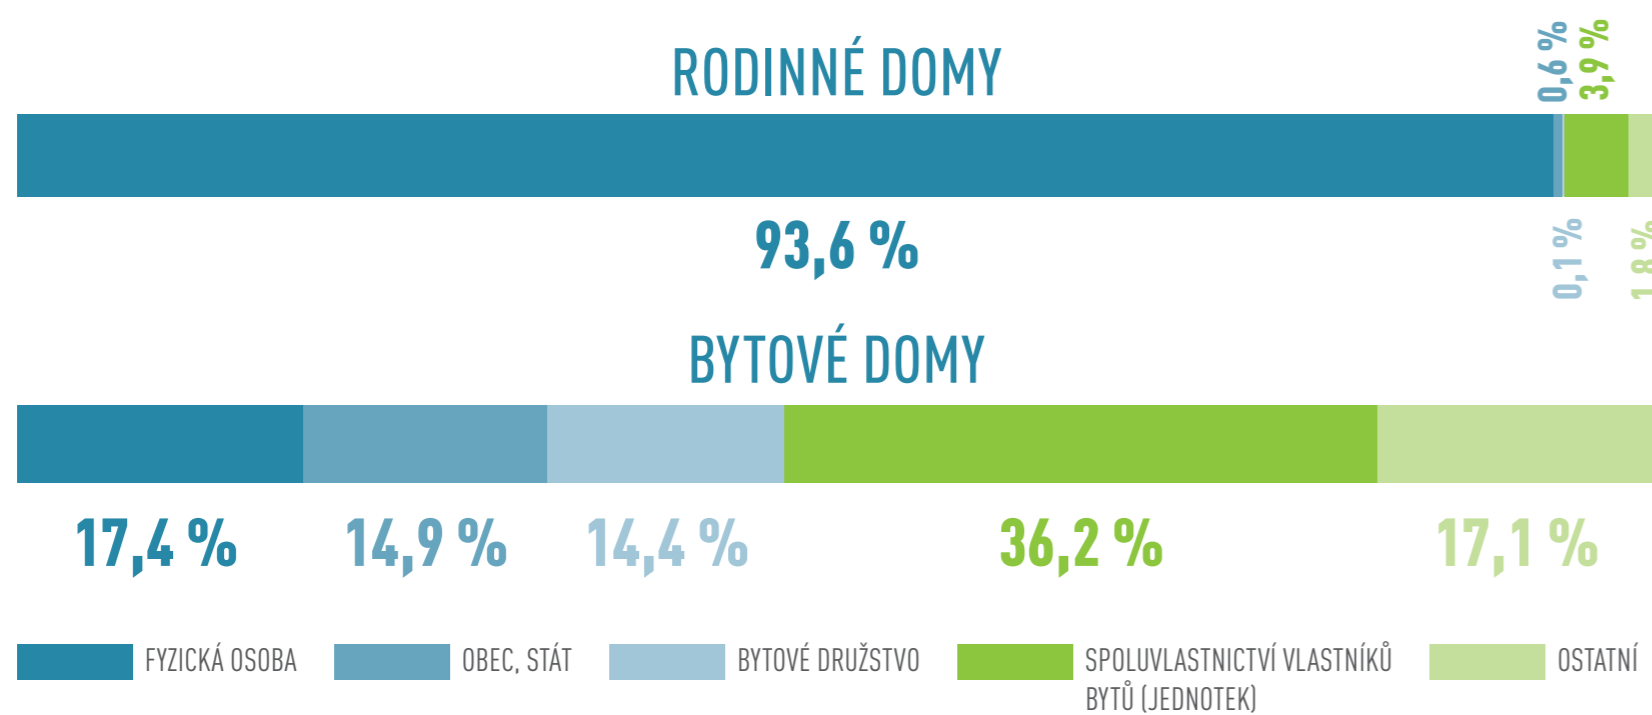

ČESKÁ REPUBLIKA

2 158 119 DOMŮ 4 756 572 BYTŮ

NEOBYDLENÉ BYTY

OBYDLENÉ DOMEY PODLE VLASTNÍKA DOMU

OBYDLENÉ DOMEY S BYTY PODLE OBDOBÍ VÝSTAVBY

OBYDLENÉ BYTY PODLE PRÁVNÍHO DŮVODU UŽÍVÁNÍ

ZPŮSOB VYTÁPĚNÍ OBYDLENÝCH BYTŮ