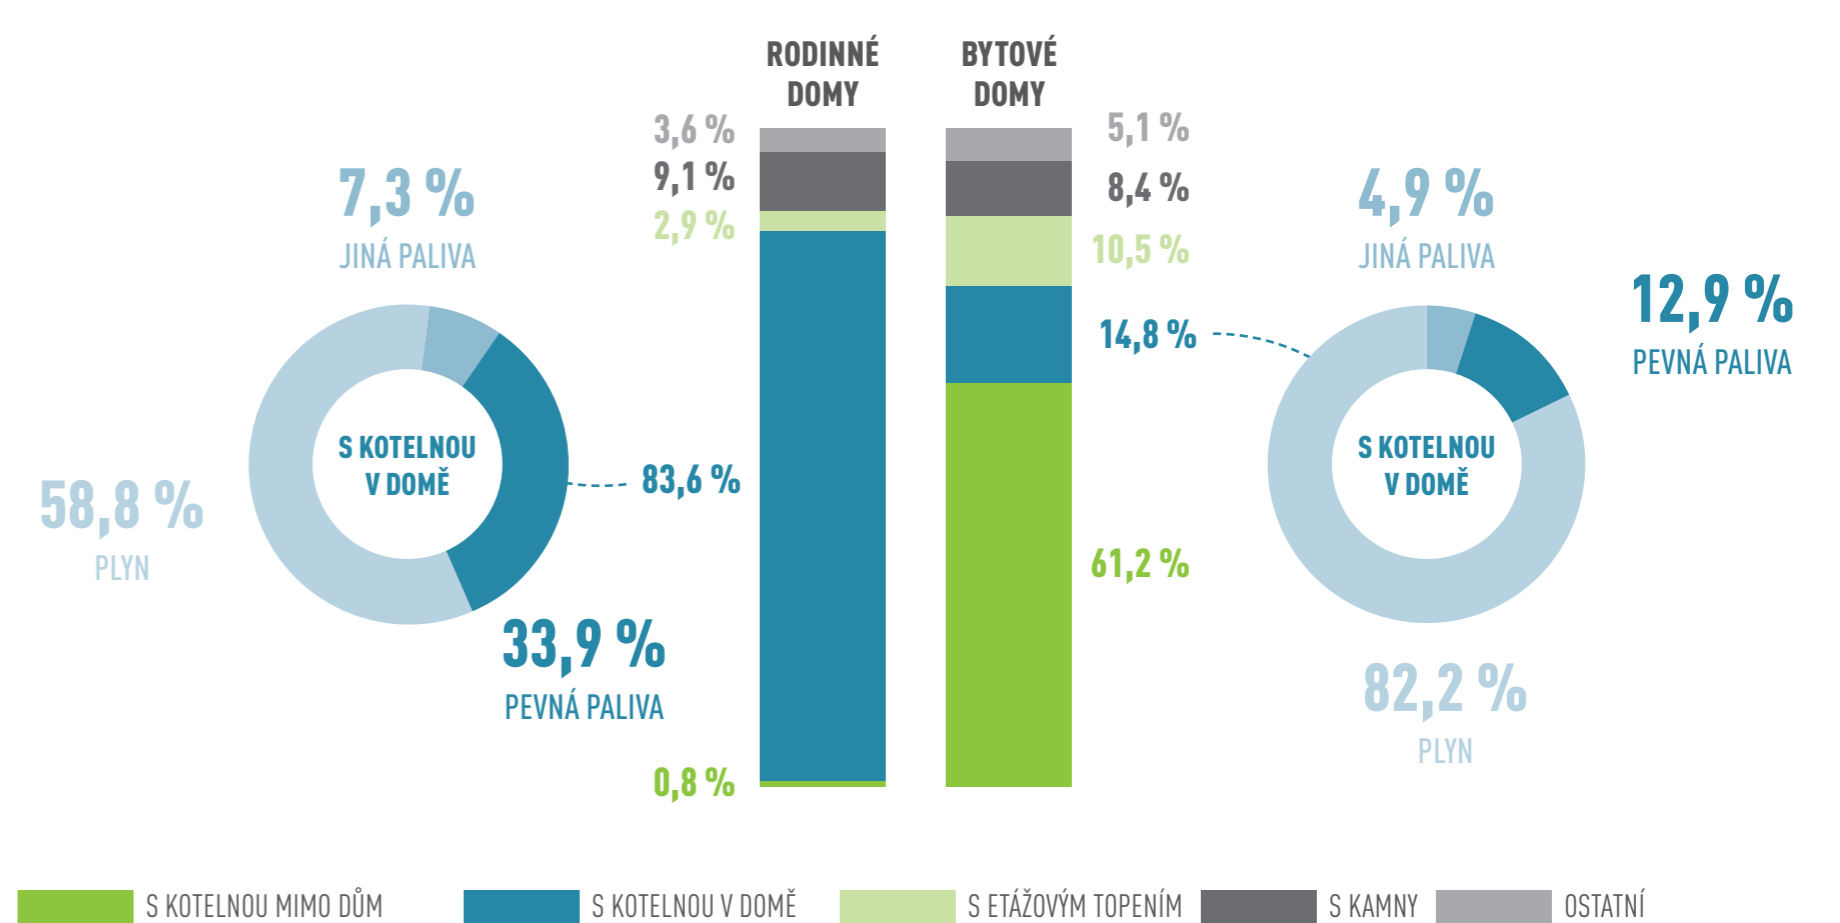

ČESKÁ REPUBLIKA

2 158 119 DOMŮ 4 756 572 BYTŮ

NEOBYDLENÉ BYTY

OBYDLENÉ DOMEY PODLE VLASTNÍKA DOMU

OBYDLENÉ DOMEY S BYTY PODLE OBDOBÍ VÝSTAVBY

OBYDLENÉ BYTY PODLE PRÁVNÍHO DŮVODU UŽÍVÁNÍ

ZPŮSOB VYTÁPĚNÍ OBYDLENÝCH BYTŮ

OBYDLENÉ BYTY PODLE POČTU OSOB V BYTECH

PRŮMĚRNÁ VELIKOST OBYTNÉ PLOCHY BYTŮ PODLE TYPU DOMÁCNOSTI