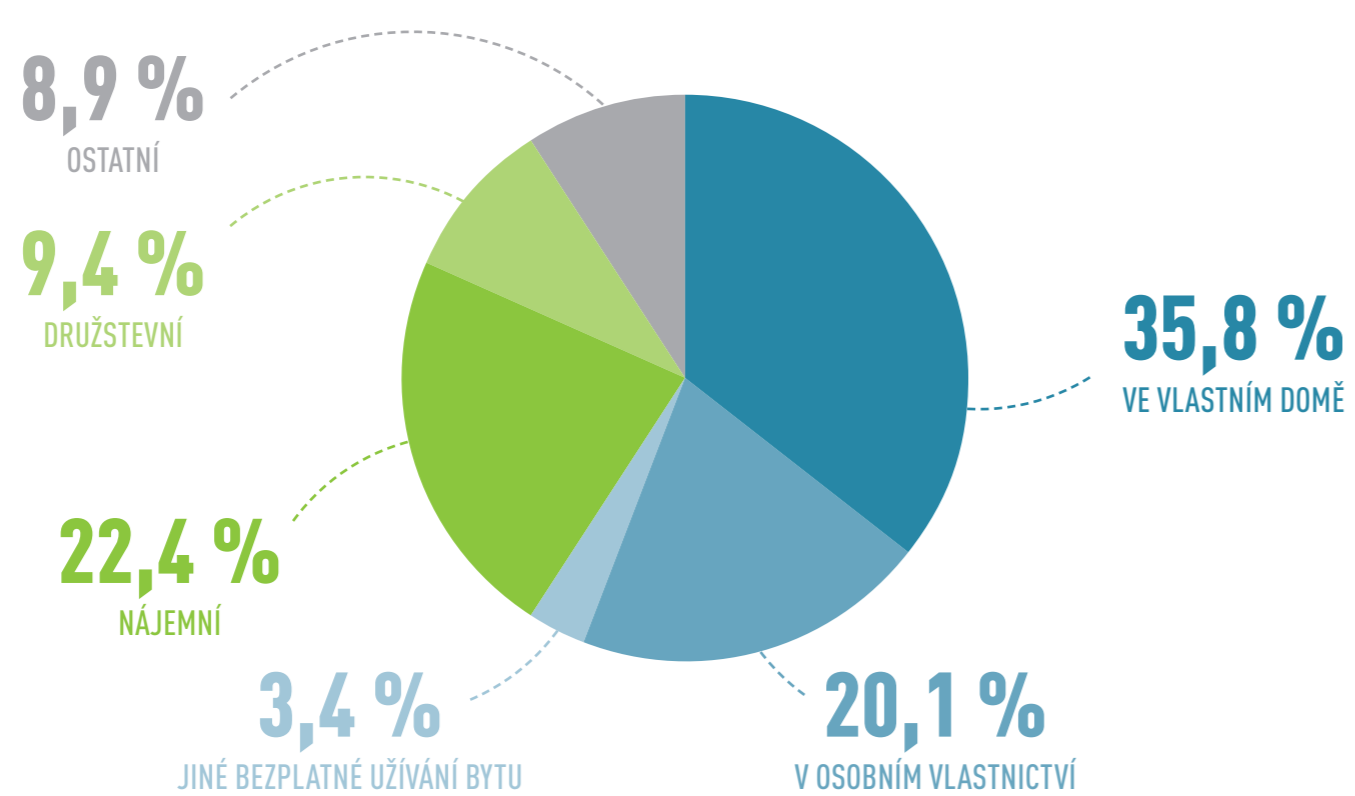

ČESKÁ REPUBLIKA

2 158 119 DOMŮ 4 756 572 BYTŮ

NEOBYDLENÉ BYTY

OBYDLENÉ DOMEY PODLE VLASTNÍKA DOMU

OBYDLENÉ DOMEY S BYTY PODLE OBDOBÍ VÝSTAVBY

OBYDLENÉ BYTY PODLE PRÁVNÍHO DŮVODU UŽÍVÁNÍ

ZPŮSOB VYTÁPĚNÍ OBYDLENÝCH BYTŮ