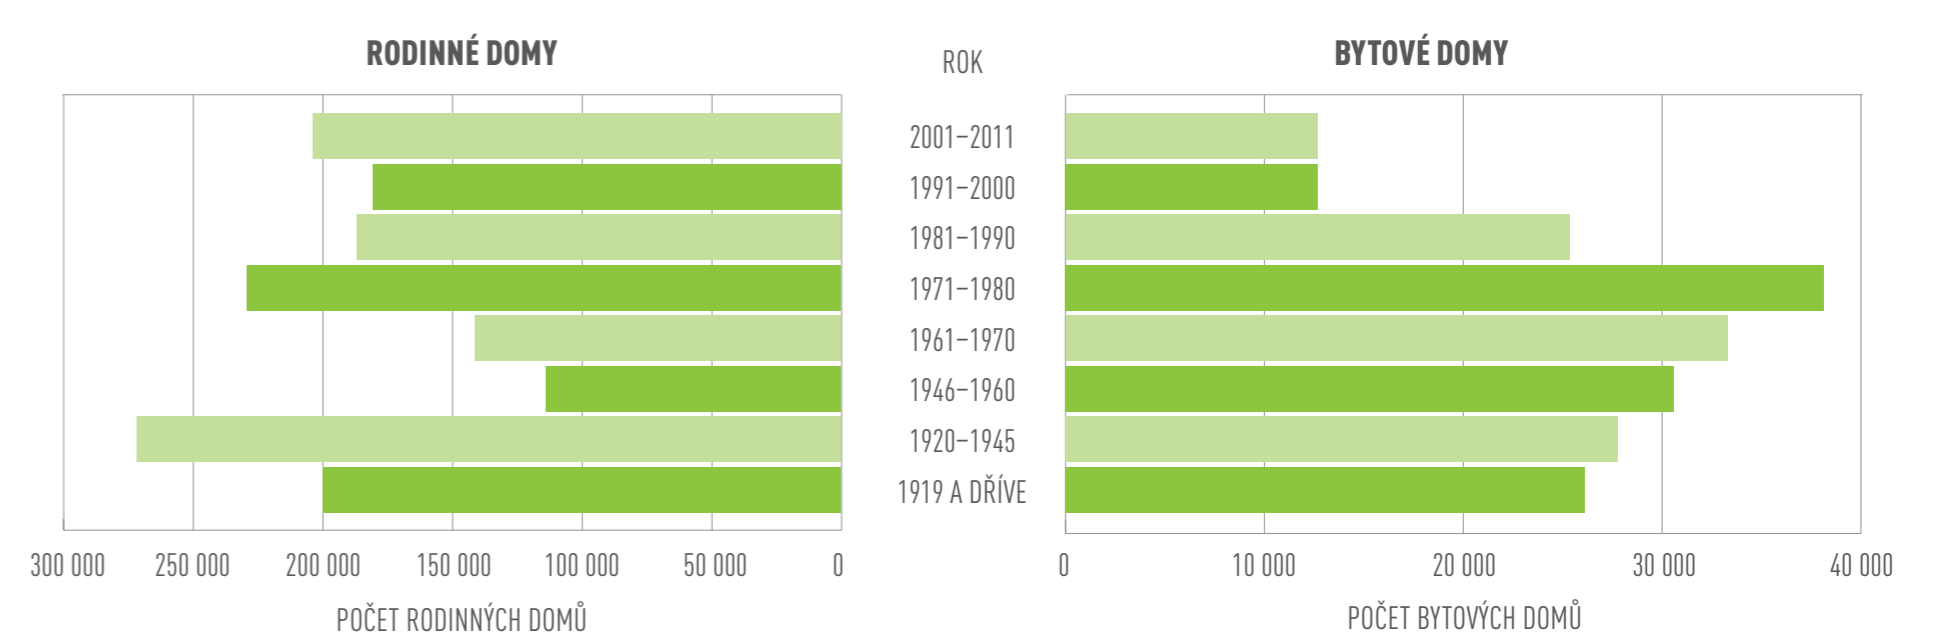

ČESKÁ REPUBLIKA

2 158 119 DOMŮ 4 756 572 BYTŮ

NEOBYDLENÉ BYTY

OBYDLENÉ DOMEY PODLE VLASTNÍKA DOMU

OBYDLENÉ DOMEY S BYTY PODLE OBDOBÍ VÝSTAVBY

OBYDLENÉ BYTY PODLE PRÁVNÍHO DŮVODU UŽÍVÁNÍ

ZPŮSOB VYTÁPĚNÍ OBYDLENÝCH BYTŮ

OBYDLENÉ BYTY PODLE POČTU OSOB V BYTECH

PRŮMĚRNÁ VELIKOST OBYTNÉ PLOCHY BYTŮ PODLE TYPU DOMÁCNOSTI