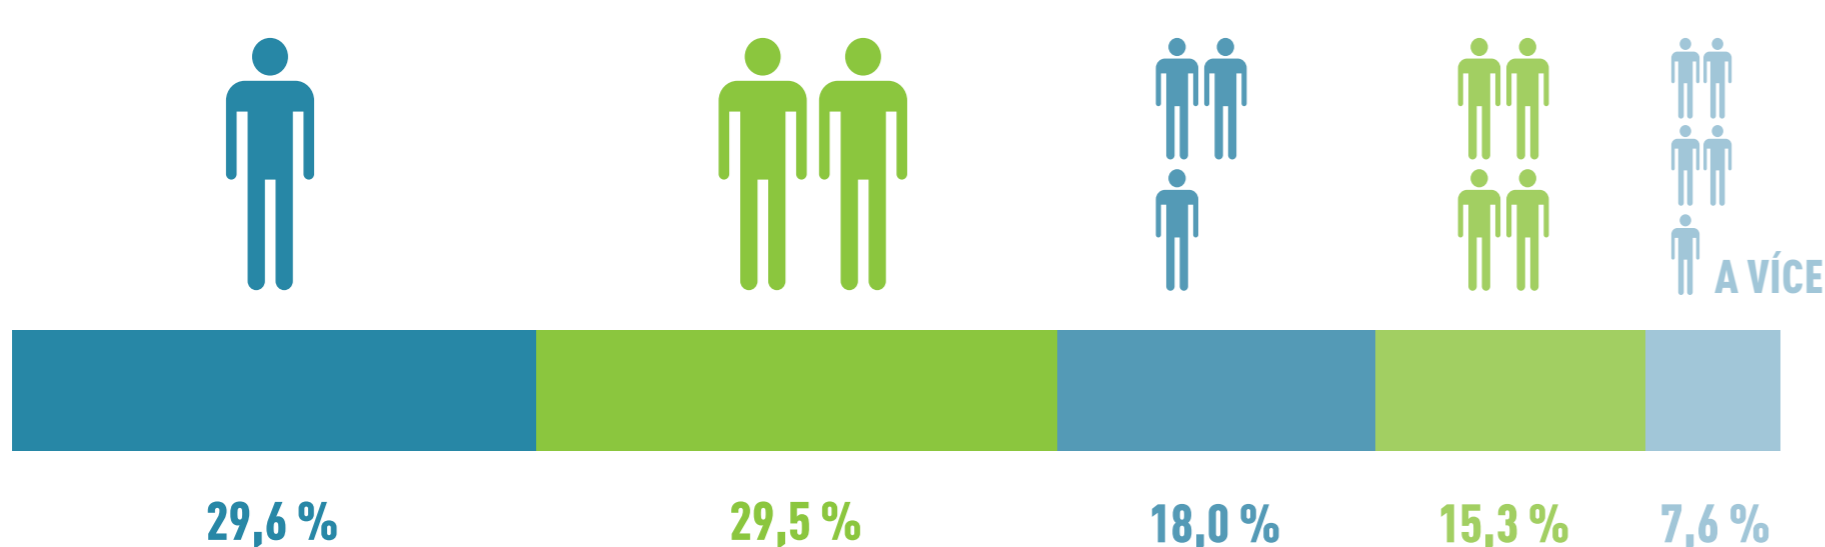

ČESKÁ REPUBLIKA

2 158 119 DOMŮ 4 756 572 BYTŮ

NEOBYDLENÉ BYTY

OBYDLENÉ DOMEY PODLE VLASTNÍKA DOMU

OBYDLENÉ DOMEY S BYTY PODLE OBDOBÍ VÝSTAVBY

OBYDLENÉ BYTY PODLE PRÁVNÍHO DŮVODU UŽÍVÁNÍ

ZPŮSOB VYTÁPĚNÍ OBYDLENÝCH BYTŮ

OBYDLENÉ BYTY PODLE POČTU OSOB V BYTECH

PRŮMĚRNÁ VELIKOST OBYTNÉ PLOCHY BYTŮ PODLE TYPU DOMÁCNOSTI