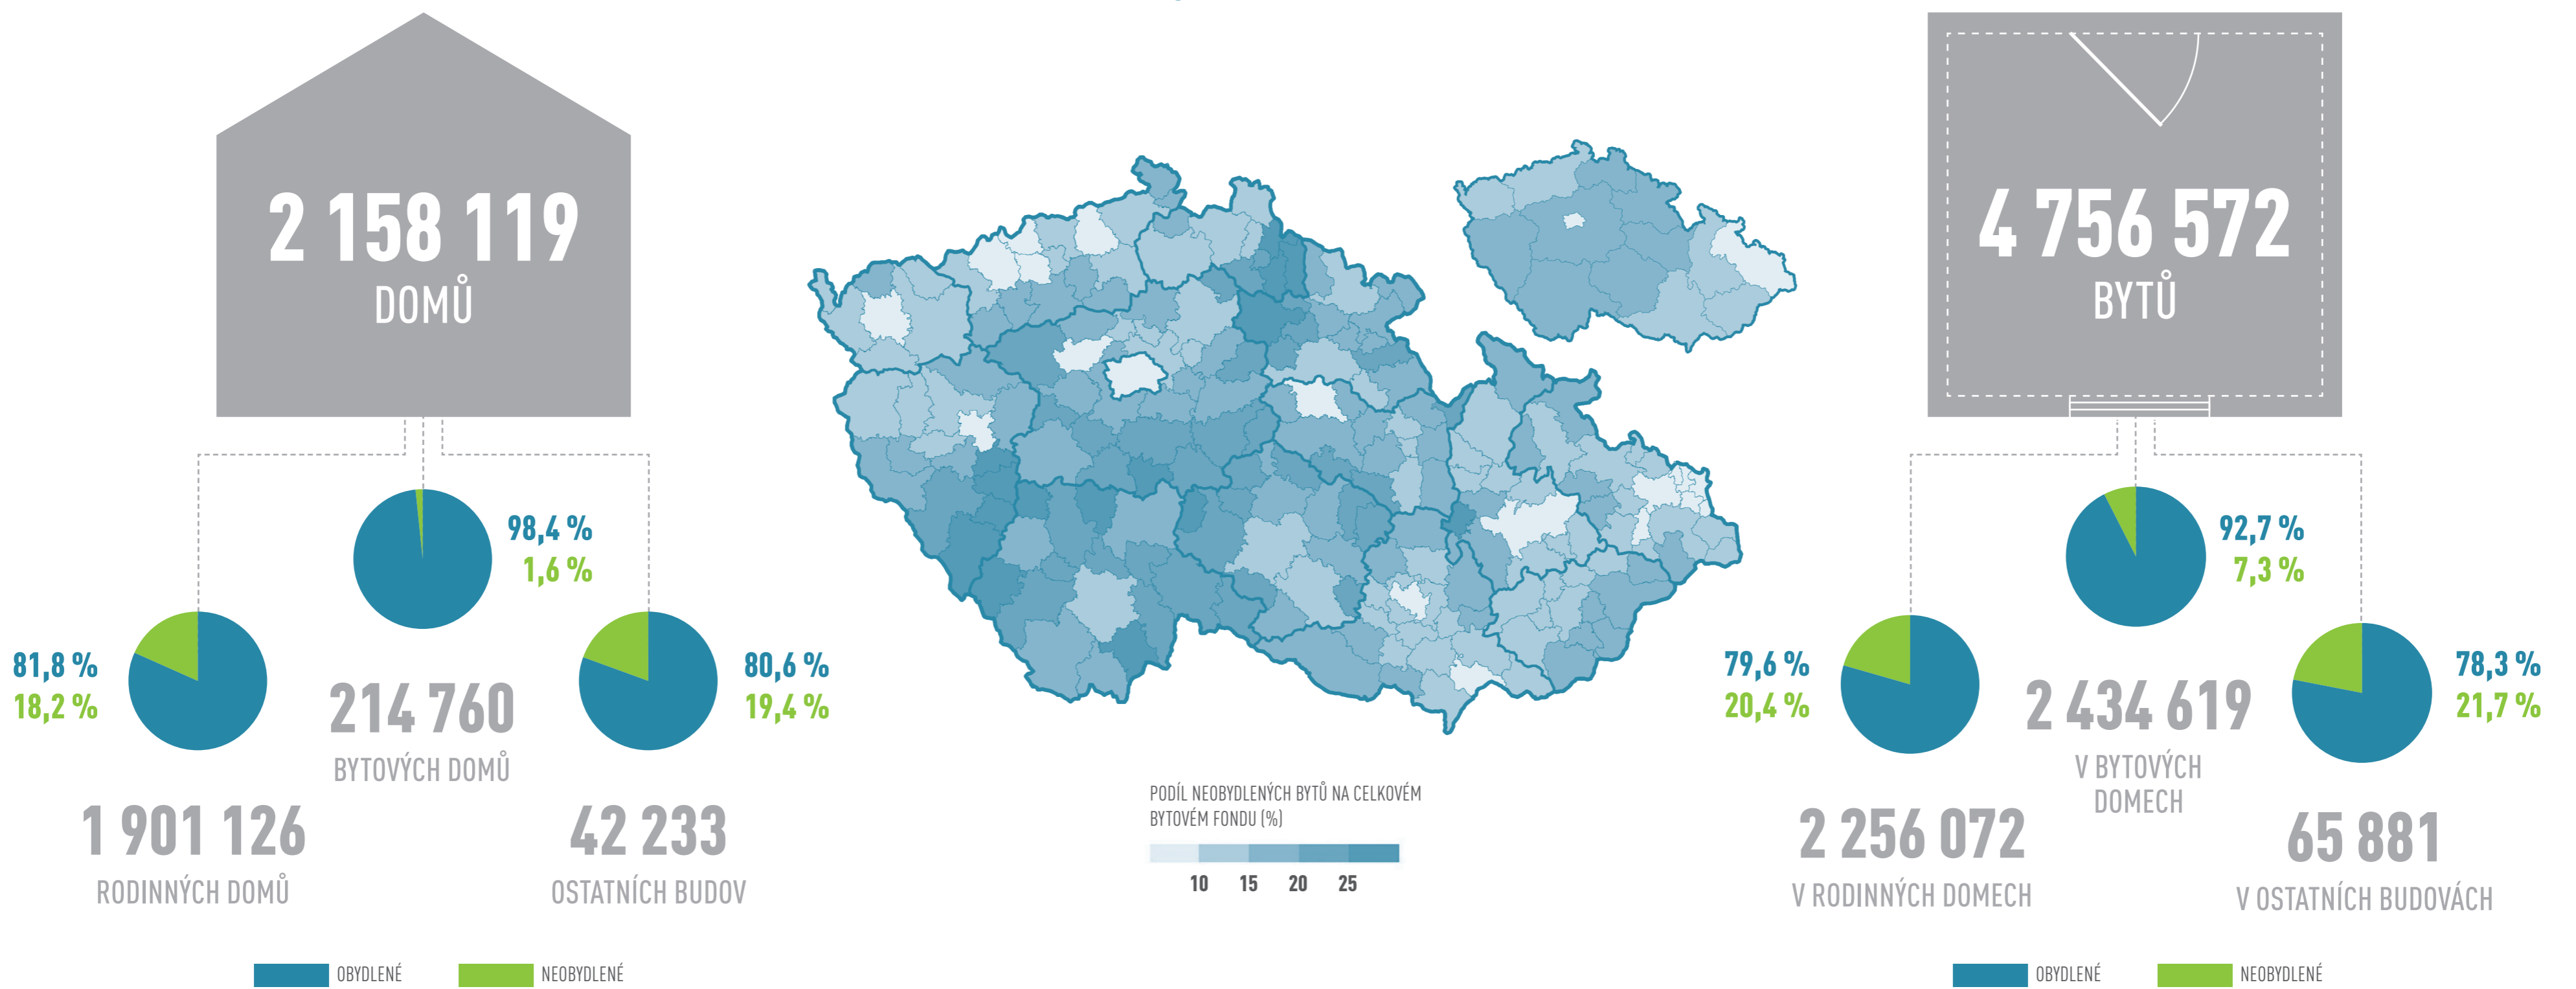

ČESKÁ REPUBLIKA

2 158 119 DOMŮ 4 756 572 BYTŮ

NEOBYDLENÉ BYTY

OBYDLENÉ DOMEY PODLE VLASTNÍKA DOMU

OBYDLENÉ DOMEY S BYTY PODLE OBDOBÍ VÝSTAVBY

OBYDLENÉ BYTY PODLE PRÁVNÍHO DŮVODU UŽÍVÁNÍ

ZPŮSOB VYTÁPĚNÍ OBYDLENÝCH BYTŮ

OBYDLENÉ BYTY PODLE POČTU OSOB V BYTECH

PRŮMĚRNÁ VELIKOST OBYTNÉ PLOCHY BYTŮ PODLE TYPU DOMÁCNOSTI