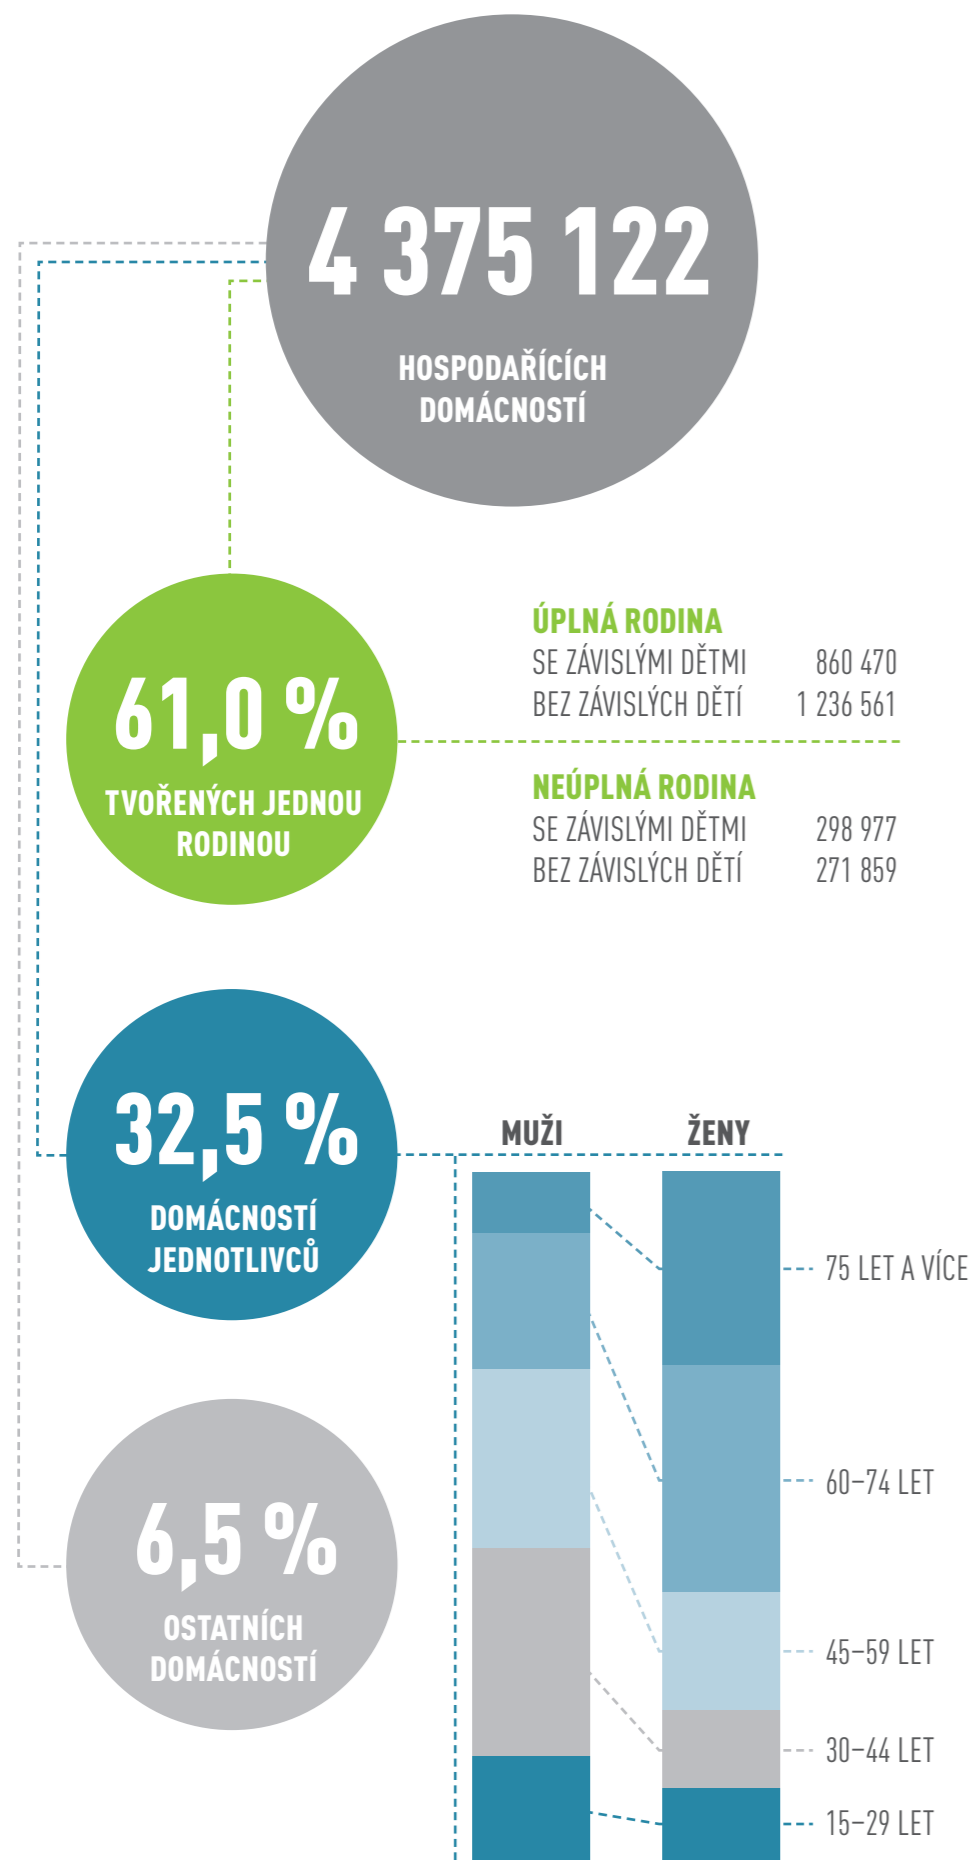

ČESKÁ REPUBLIKA

10 436 560 OBYVATEL

HOSPODAŘÍČÍ DOMÁCNOSTI

VĚKOVÉ SLOŽENÍ OBYVATELSTVA

PODLE POHLAVÍ A RODINNÉHO STAVU

EKONOMICKÁ AKTIVITA

VYJÍŽDKA DO ZAMĚSTNÁNÍ A ŠKOLY

NEJVĚTŠÍ MĚSTA ČESKÉ REPUBLIKY

PRŮMĚRNÝ VĚK OBYVATEL

VZDĚLANOSTNÍ STRUKTURA

OSOB VE VĚKU 15 LET A VÍCE

NÁBOŽENSKÁ VÍRA

SCÍTÁNÍ LIDU,
DOMŮ A BYTŮ
2011

ČESKÝ
STATISTICKÝ
ÚŘAD

DATA ZE SČÍTÁNÍ LIDU, DOMŮ A BYTŮ 2011 (STAV K 26. BŘEZNU 2011)