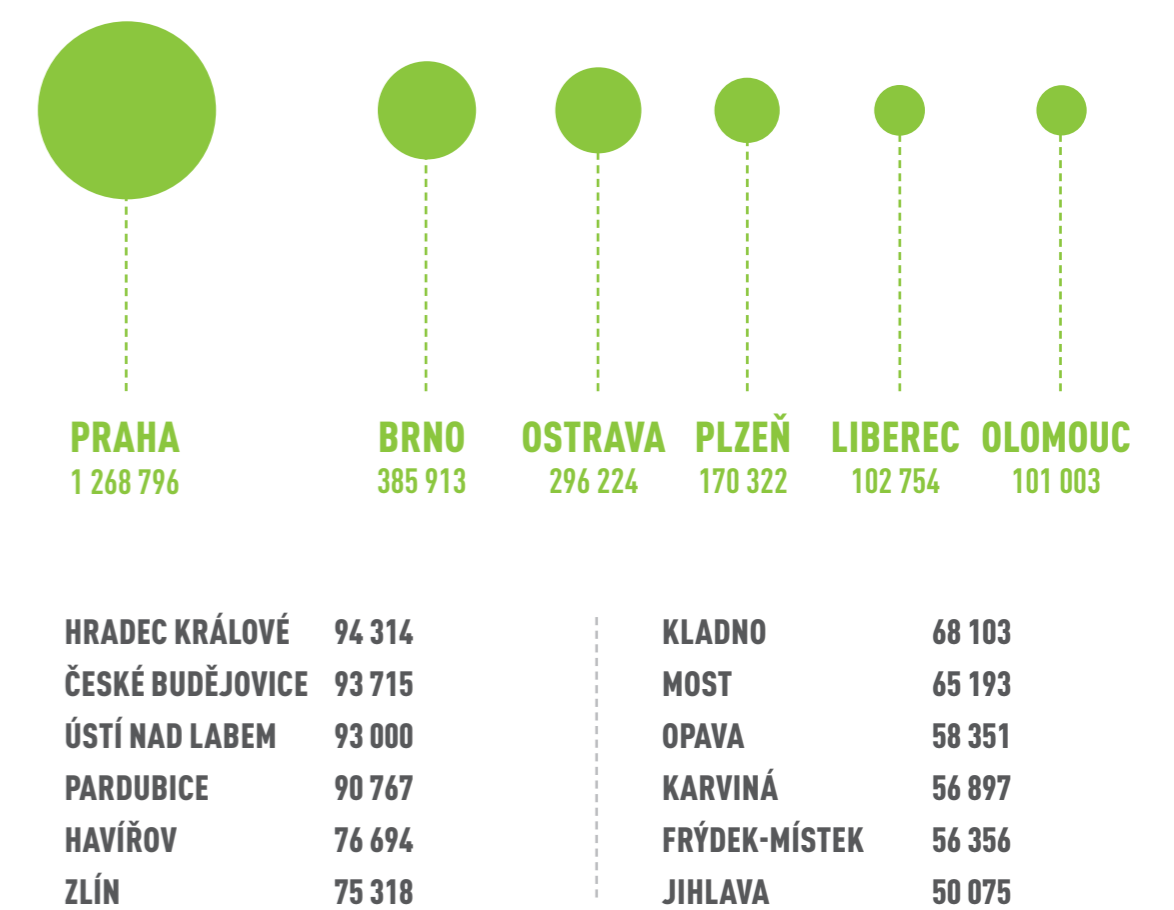

ČESKÁ REPUBLIKA

10 436 560 OBYVATEL

HOSPODAŘÍČÍ DOMÁCNOSTI

VĚKOVÉ SLOŽENÍ OBYVATELSTVA

PODLE POHLAVÍ A RODINNÉHO STAVU

EKONOMICKÁ AKTIVITA

VYJÍŽDKA DO ZAMĚSTNÁNÍ A ŠKOLY

NEJVĚTŠÍ MĚSTA ČESKÉ REPUBLIKY

PRŮMĚRNÝ VĚK OBYVATEL

VZDĚLANOSTNÍ STRUKTURA

OSOB VE VĚKU 15 LET A VÍCE

NÁBOŽENSKÁ VÍRA

SCÍTÁNÍ LIDU,
DOMŮ A BYTŮ
2011

ČESKÝ
STATISTICKÝ
ÚŘAD

DATA ZE SČÍTÁNÍ LIDU, DOMŮ A BYTŮ 2011 (STAV K 26. BŘEZNU 2011)