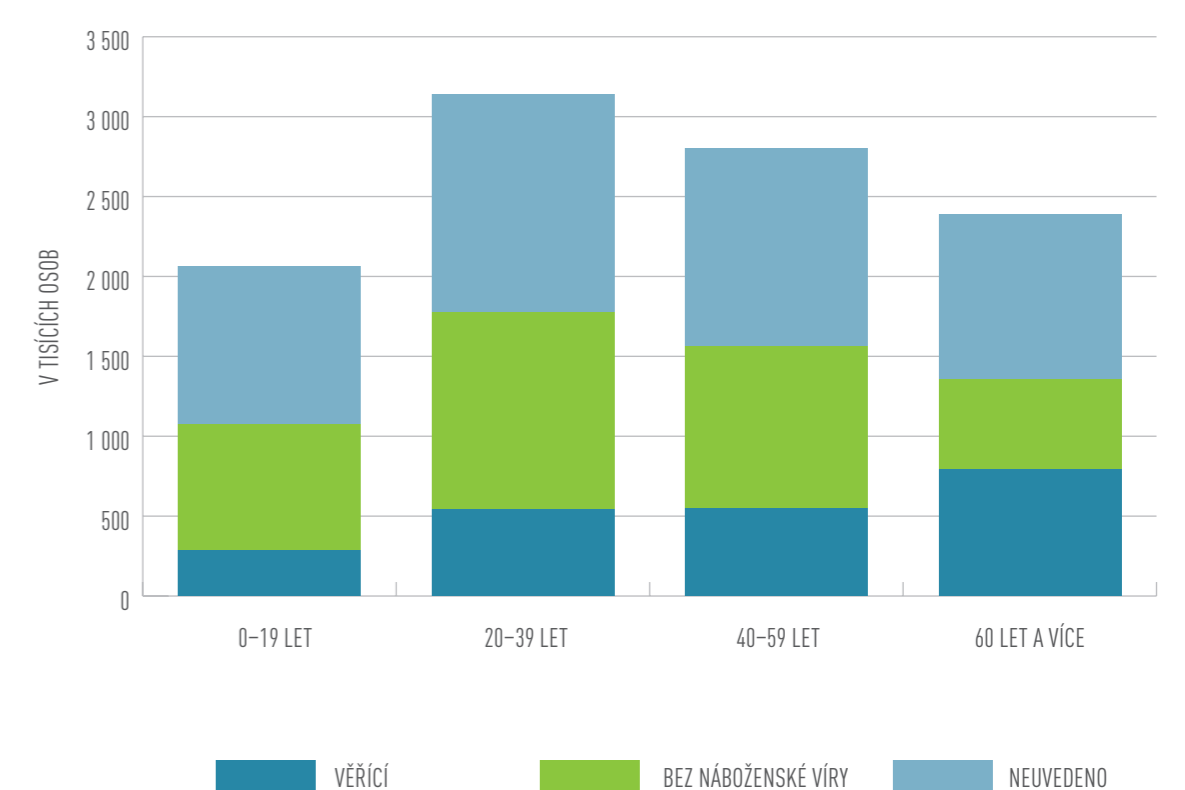

PRŮMĚRNÝ VĚK OBYVATEL

VZDĚLANOSTNÍ STRUKTURA

OSOB VE VĚKU 15 LET A VÍCE

NÁBOŽENSKÁ VÍRA

SCÍTÁNÍ LIDU,
DOMŮ A BYTŮ
2011

ČESKÝ
STATISTICKÝ
ÚŘAD

DATA ZE SČÍTÁNÍ LIDU, DOMŮ A BYTŮ 2011 (STAV K 26. BŘEZNU 2011)