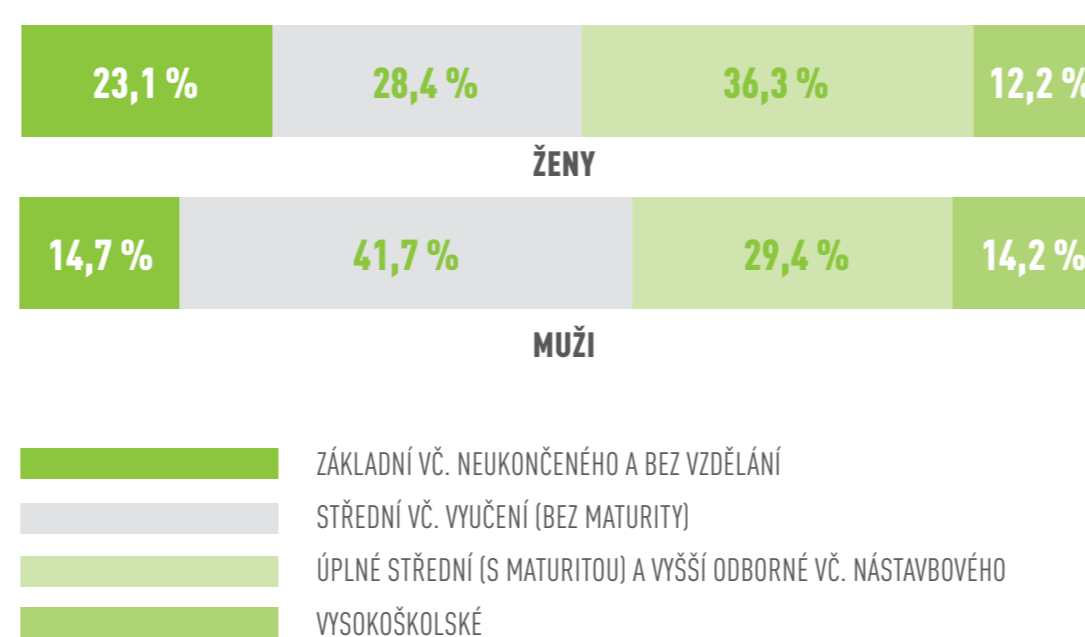

ČESKÁ REPUBLIKA

10 436 560 OBYVATEL

HOSPODAŘÍČÍ DOMÁCNOSTI

VĚKOVÉ SLOŽENÍ OBYVATELSTVA

PODLE POHLAVÍ A RODINNÉHO STAVU

EKONOMICKÁ AKTIVITA

VYJÍŽDKA DO ZAMĚSTNÁNÍ A ŠKOLY

NEJVĚTŠÍ MĚSTA ČESKÉ REPUBLIKY

PRŮMĚRNÝ VĚK OBYVATEL

VZDĚLANOSTNÍ STRUKTURA

OSOB VE VĚKU 15 LET A VÍCE

NÁBOŽENSKÁ VÍRA

SCÍTÁNÍ LIDU,
DOMŮ A BYTŮ
2011

ČESKÝ
STATISTICKÝ
ÚŘAD

DATA ZE SČÍTÁNÍ LIDU, DOMŮ A BYTŮ 2011 (STAV K 26. BŘEZNU 2011)