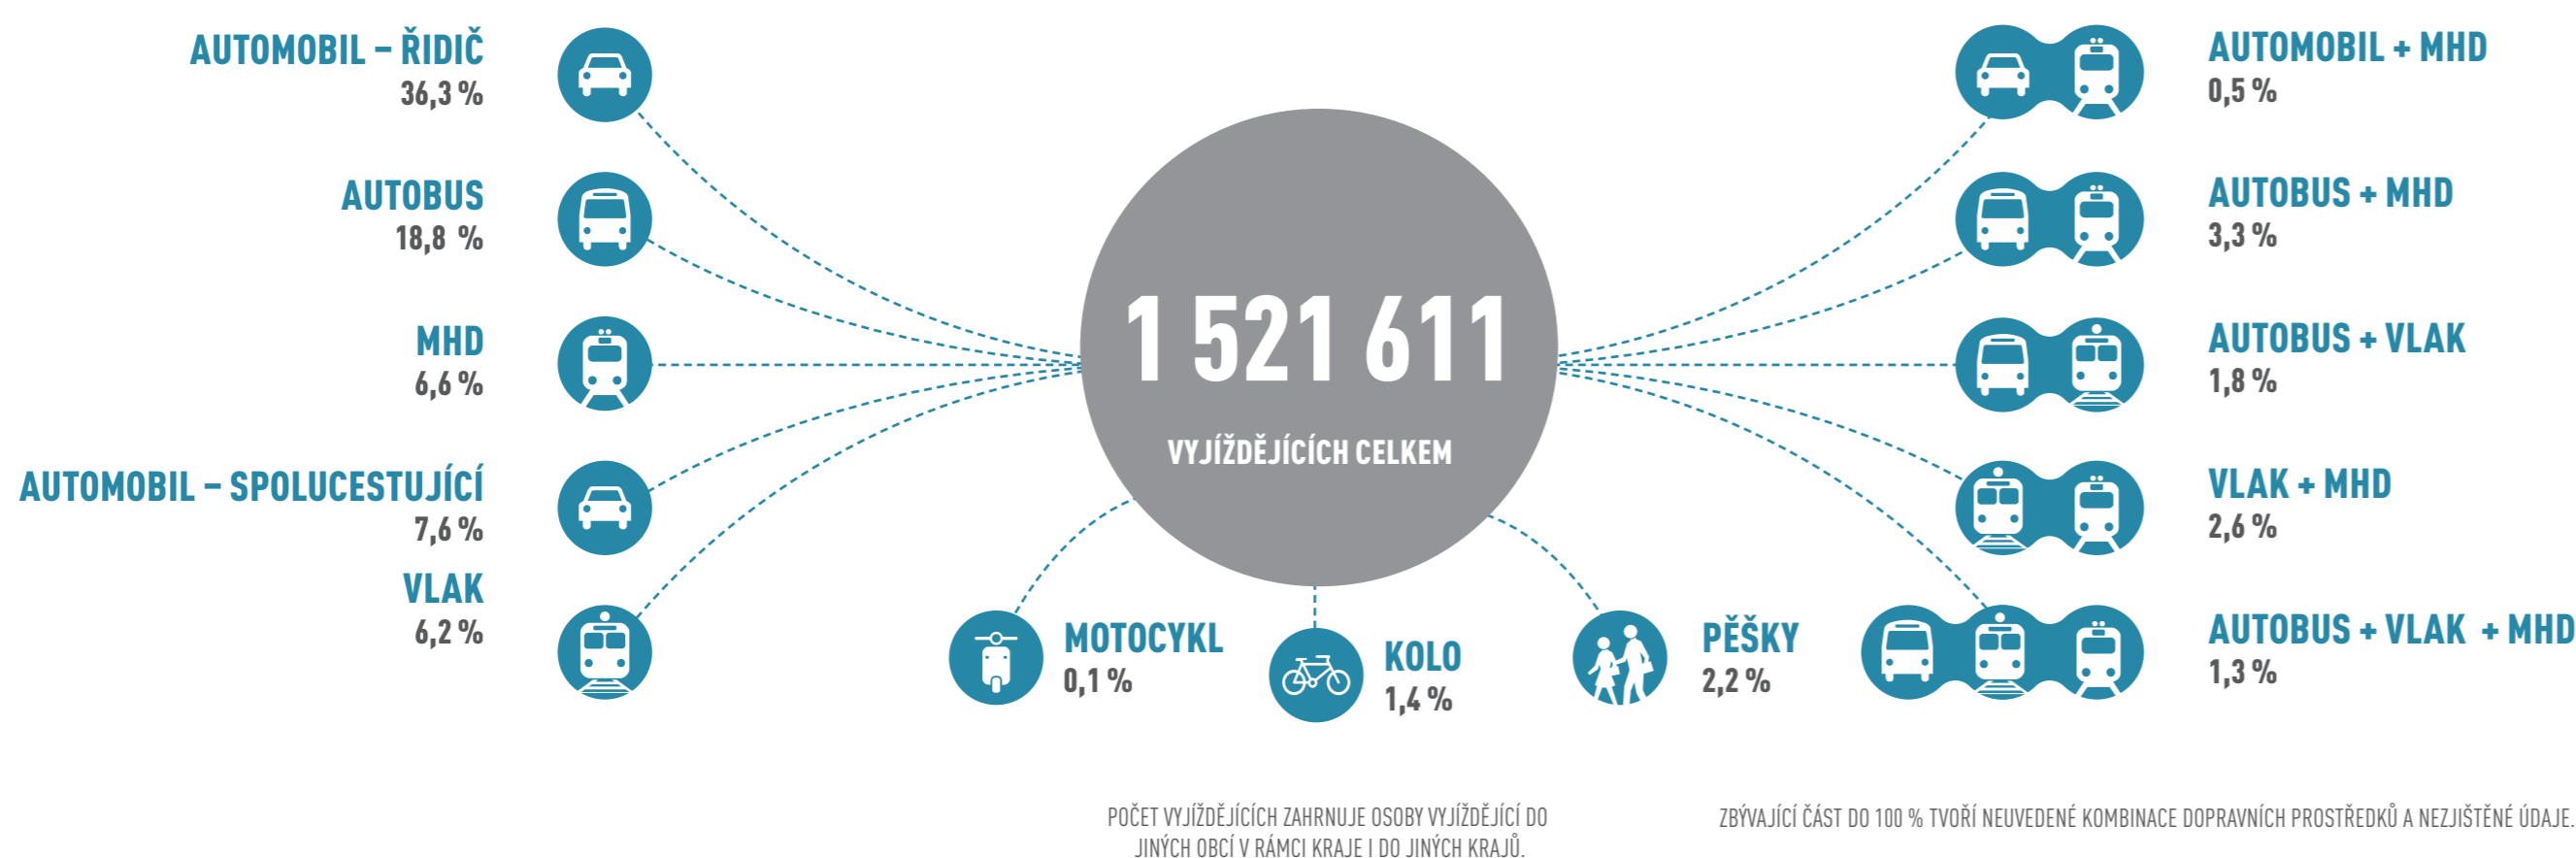

ČESKÁ REPUBLIKA

10 436 560 OBYVATEL

HOSPODAŘÍČÍ DOMÁCNOSTI

VĚKOVÉ SLOŽENÍ OBYVATELSTVA

PODLE POHLAVÍ A RODINNÉHO STAVU

EKONOMICKÁ AKTIVITA

VYJÍŽDKA DO ZAMĚSTNÁNÍ A ŠKOLY

NEJVĚTŠÍ MĚSTA ČESKÉ REPUBLIKY

PRŮMĚRNÝ VĚK OBYVATEL

VZDĚLANOSTNÍ STRUKTURA

OSOB VE VĚKU 15 LET A VÍCE

NÁBOŽENSKÁ VÍRA

SCÍTÁNÍ LIDU,
DOMŮ A BYTŮ
2011

ČESKÝ
STATISTICKÝ
ÚŘAD

DATA ZE SČÍTÁNÍ LIDU, DOMŮ A BYTŮ 2011 (STAV K 26. BŘEZNU 2011)